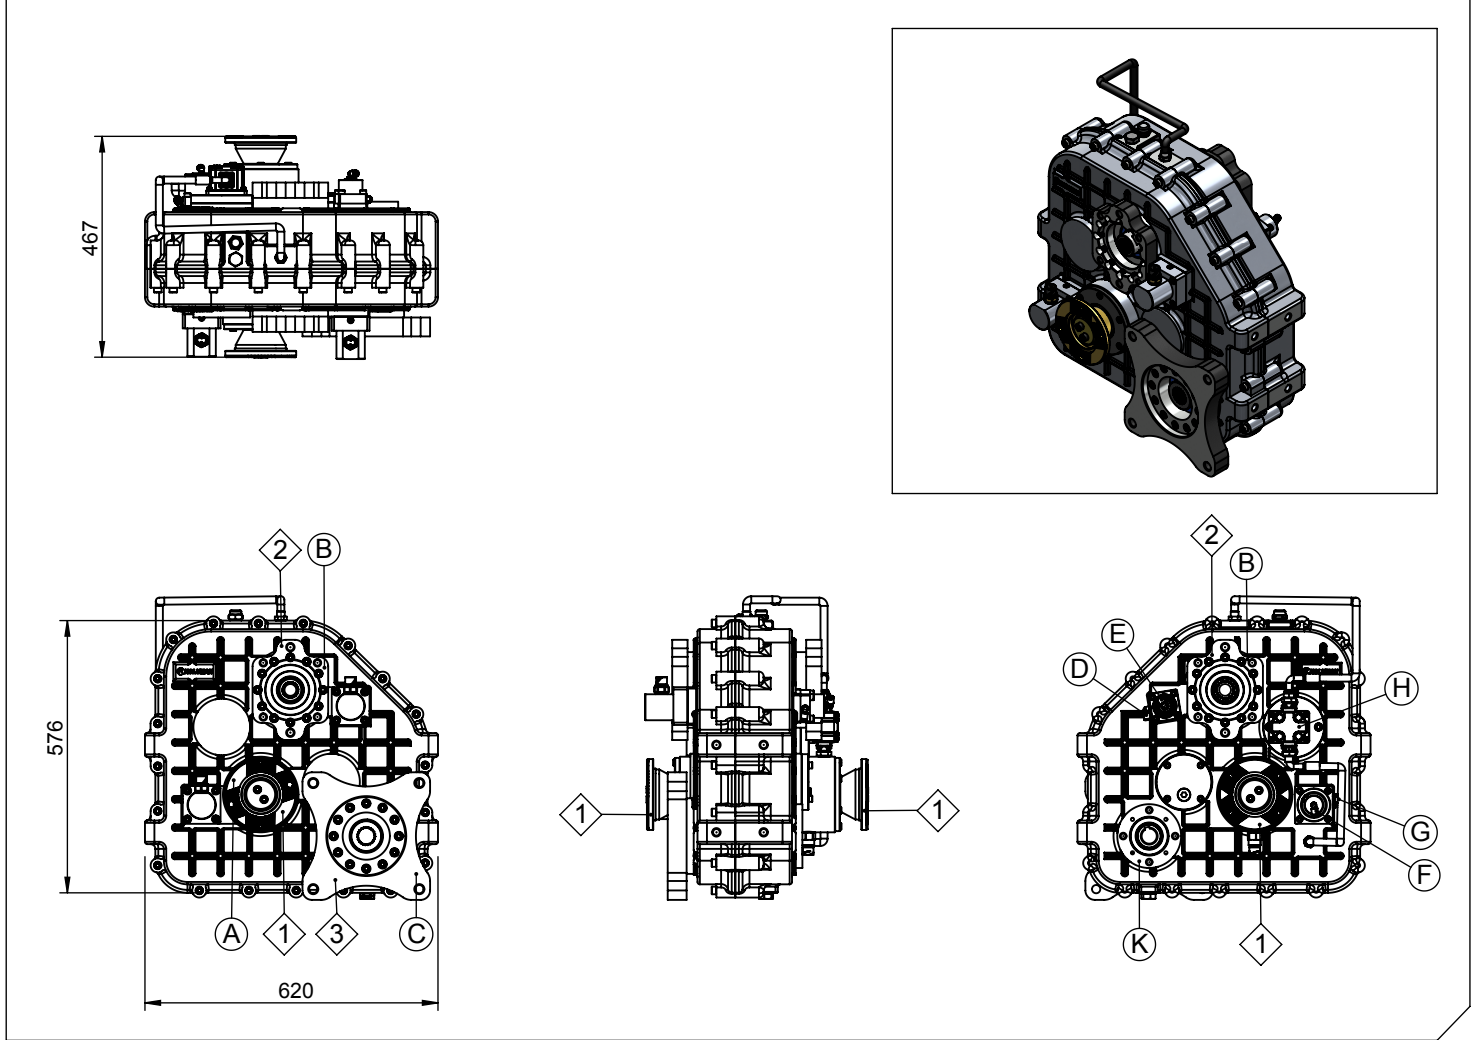

Araç Tipi Vehicle Type	SÜPÜRGE VE YOL BAKIM ARAÇLARI HYDROSTATIC DRIVE FOR ROAD SWEEPERS
Şanzıman Tipi Gearbox Type	

Ürün Kodu / Product Code
UARA.860

Ürün Görünümleri / Products View

Opsiyonlar / Options

A:DIN 150 (Taramalı)-DIN 180 (Taramalı)-DIN 180
 B:Pompa Çıkışı
 C:Hidromotor Çıkışı
 D:Hava Girişi (Pompa Devreye Alma)
 E:Hava Girişi (Pompa Devreden Çıkarma)
 F:Hava Girişi (Differansiyel Devrede)
 G:Hava Girişi (Hidrostatik Yürüyüş Devrede)
 H:Grup 2 Pompa (Yağlama Pompası)
 K:Yokuş Kalkış Destek Pompa Çıkışı

A:Flange , DIN 150 and DIN 180
 B:Pumps Output
 C:hydromotor Output
 D:Air Inlet (Pumps Engaged)
 E:Air Inlet (Pumps Disengaged)
 F:Air Inlet (Rear Axle Engaged)
 G:Air Inlet (Hydrostatic Drive Engaged)
 H:Group 2 Pump
 K:Hill Start Assist Pump Output

Teknik Bilgi / Technical Data

Çıkışlar Outputs	Güç / Power (Kw)	Maksimum Tork / Maximum Torque		Çevrim Oranı Ratio	Bağlantı Şekli Mounting Side	Kumanda Kontrol Control Type
	1000 Dev. / Dak.	Nm	Kgm			
1	822	7848	800	1/1	ŞAFT/SHAFT	HAVALI-MEKANİK/PNEUMATIC-MECHANIC
2	350	3342	340	1/1	Ağırlık / Weight (Kg)	Dönüş Yönü / Rotation Sense
3	170	1623	165	1/4.5	220	HAVALI-MEKANİK/PNEUMATIC-MECHANIC